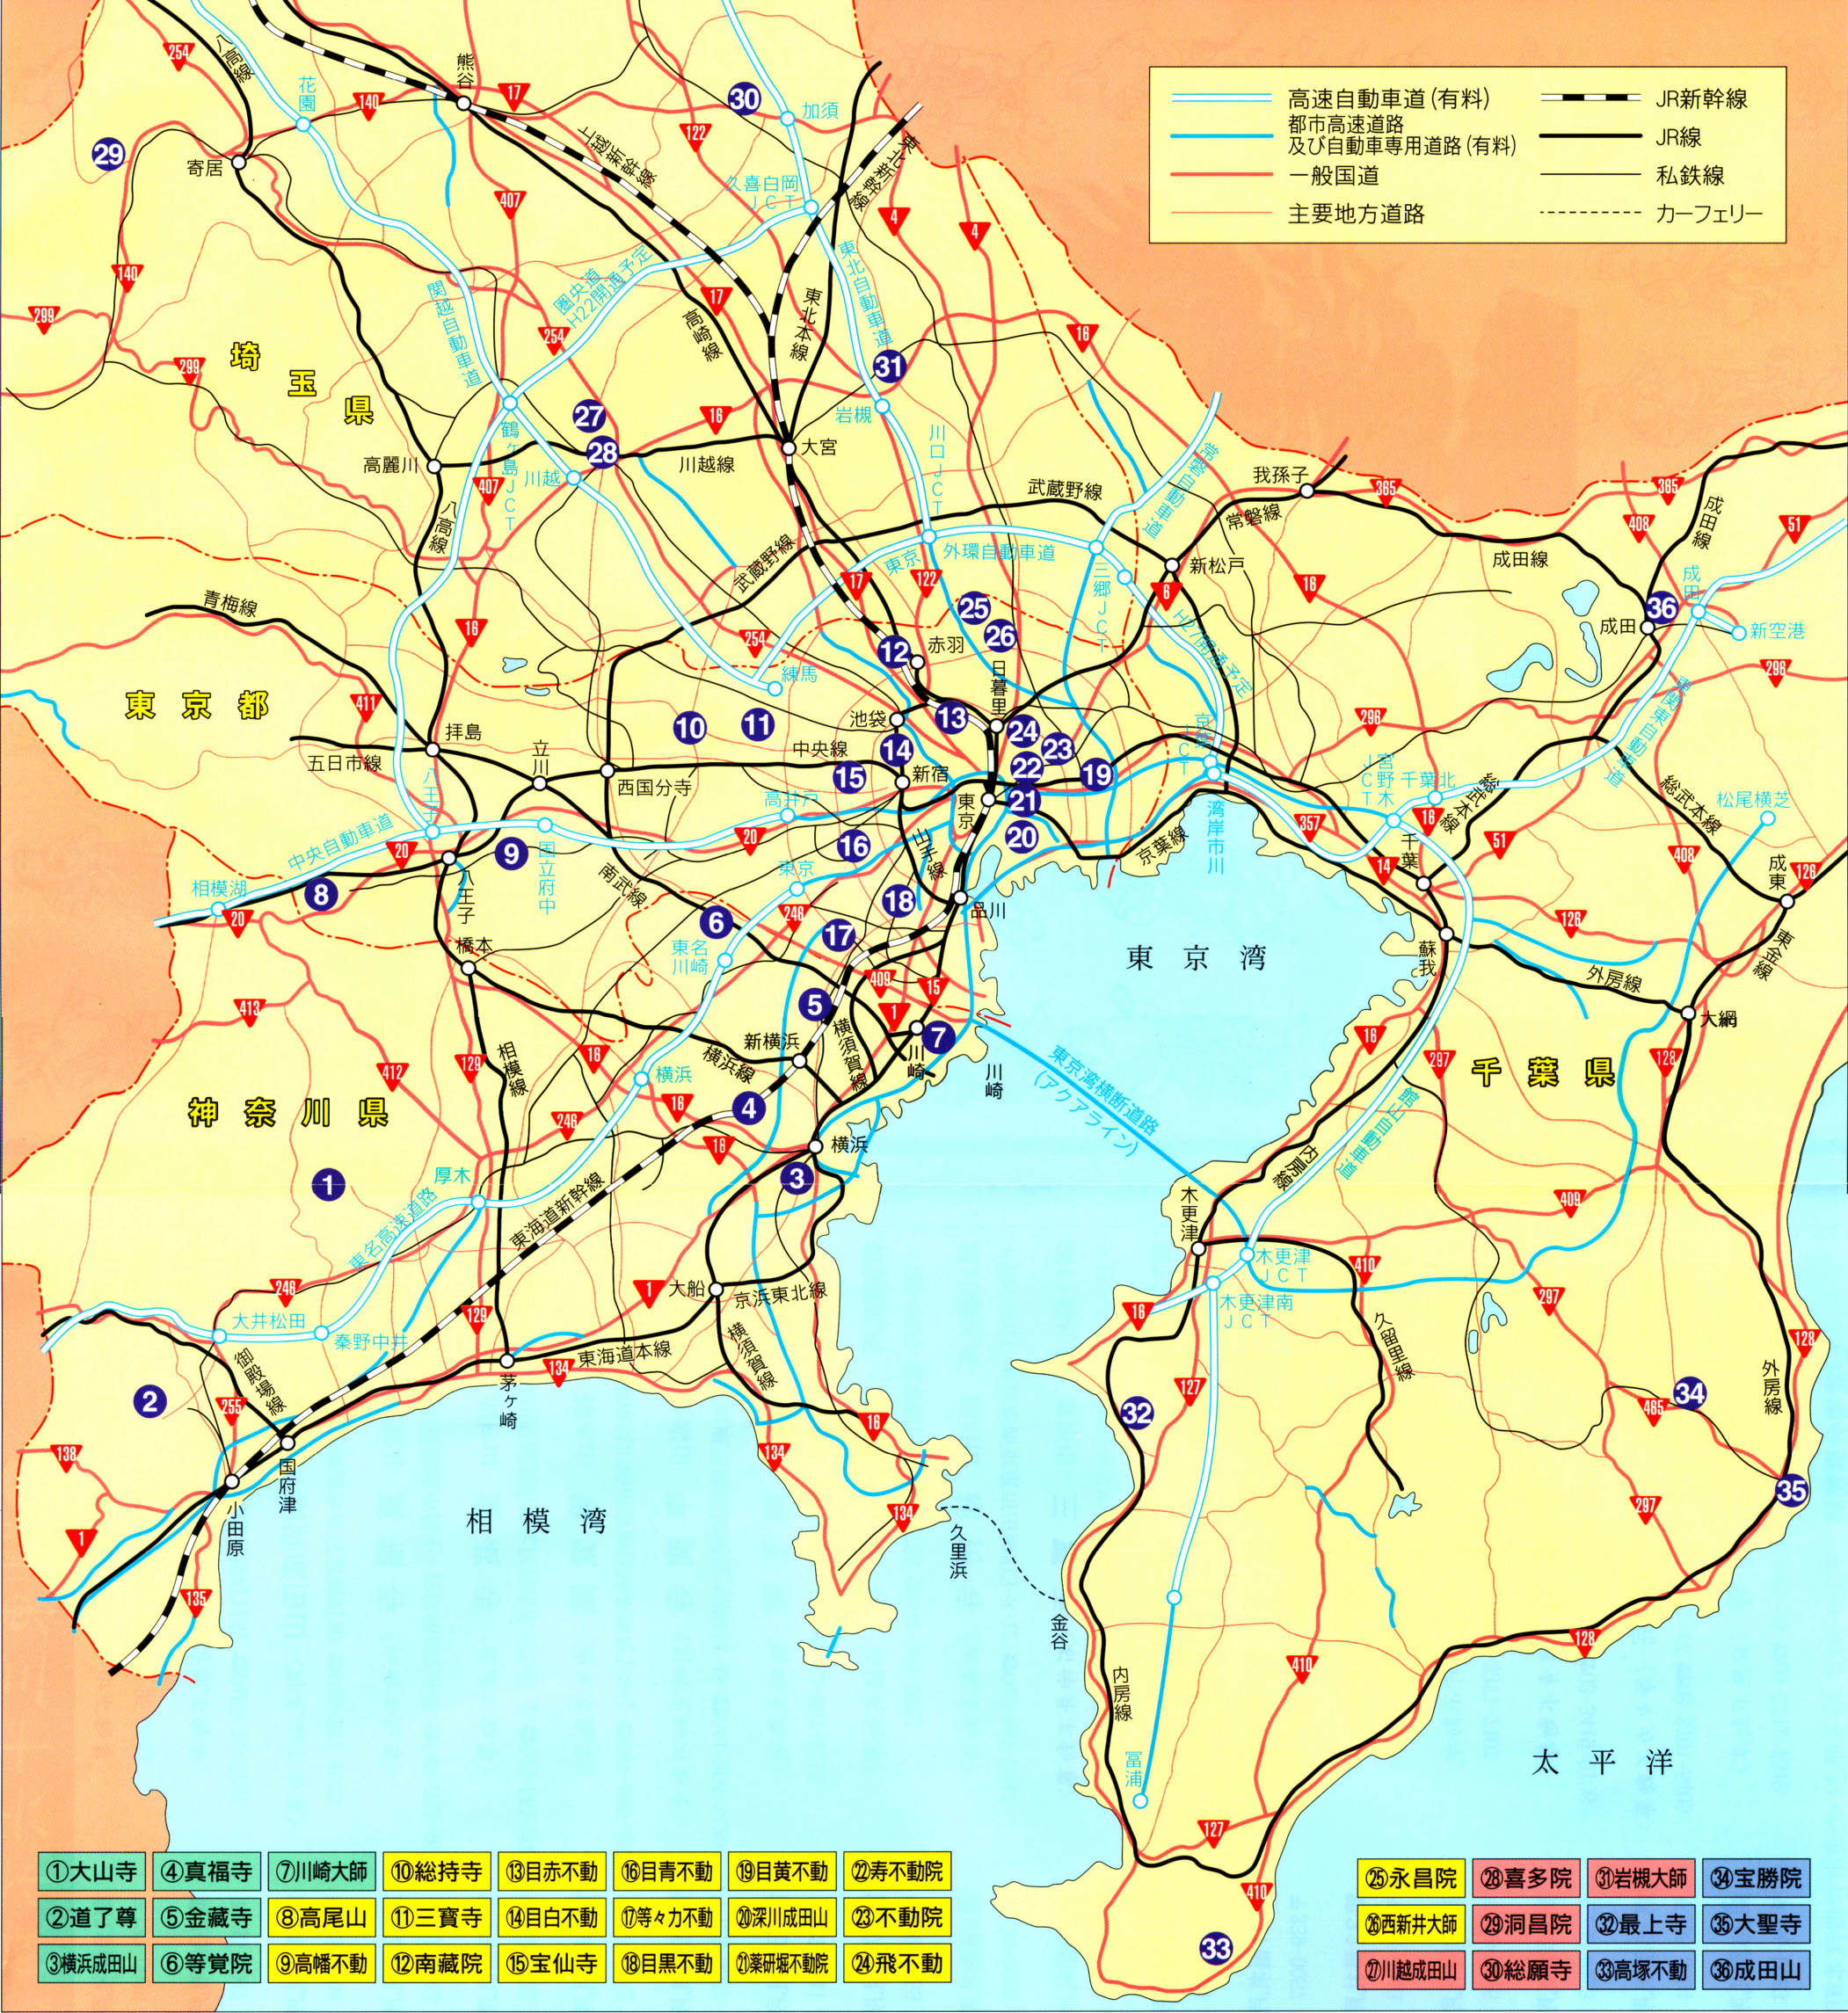

|  |                         |  |        |
|--|-------------------------|--|--------|
|  | 高速自動車道(有料)              |  | JR新幹線  |
|  | 都市高速道路<br>及び自動車専用道路(有料) |  | JR線    |
|  | 一般国道                    |  | 私鉄線    |
|  | 主要地方道路                  |  | カーフェリー |

- |        |      |       |      |       |        |         |       |
|--------|------|-------|------|-------|--------|---------|-------|
| ①大山寺   | ④真福寺 | ⑦川崎大師 | ⑩総持寺 | ⑬目赤不動 | ⑯目青不動  | ⑲目黄不動   | ㉓寿不動院 |
| ②道了尊   | ⑤金藏寺 | ⑧高尾山  | ⑪三寶寺 | ⑭目白不動 | ⑰等々力不動 | ㉑深川成田山  | ㉒不動院  |
| ③横浜成田山 | ⑥等覚院 | ⑨高幡不動 | ⑫南蔵院 | ⑮宝仙寺  | ⑱目黒不動  | ㉔薬研堀不動院 | ㉕飛不動  |

- |         |       |        |       |
|---------|-------|--------|-------|
| ②⑤永昌院   | ②⑧喜多院 | ③①岩槻大師 | ③④宝勝院 |
| ③⑥西新井大師 | ③⑨洞昌院 | ③②最上寺  | ③⑤大聖寺 |
| ③⑦川越成田山 | ③⑩総願寺 | ③③高塚不動 | ③⑥成田山 |